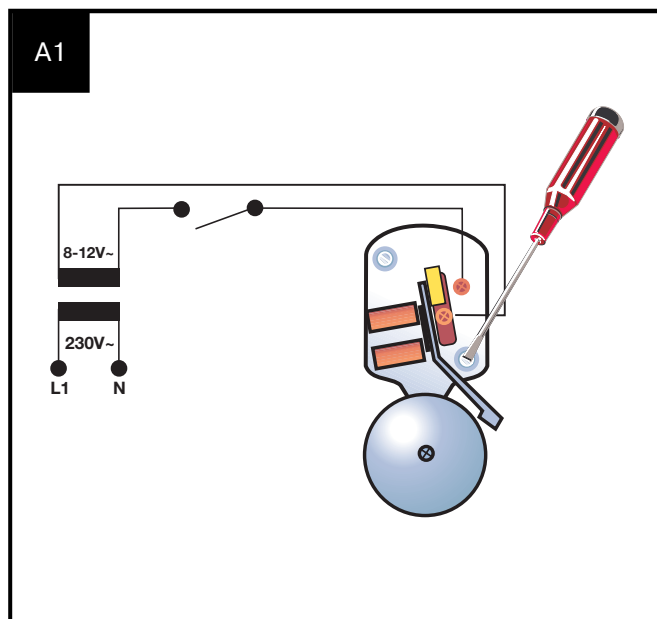

ISKOLACSENGŐ, 2 TEKERCSES, 8-12V~, KRÓM

04015

A

S

S1

S2

S3

S4

ÁLTALÁNOS FELHASZNÁLÁS

- A termék megfelel a vonatkozó európai CE-irányelveknek. (S2)
- A termék IP20 jelöléssel van ellátva, és száraz beltéri helyiségekben való használatra alkalmas. (S3)

ÁLTALÁNOS BIZTONSÁGI UTASÍTÁSOK

TECHNIKAI ADATOK

- IP védelmi osztály: IP20 (S3)
- Méretek HxSxM: 153 mm x 76 mm x 33 mm
- Súly: 174 g
- Hangerő: 89 dB, fix beállítás
- 2 tekercs

HASZNÁLATI ÚTMUTATÓ

- **Összeszerelési útmutató:**
 - Távolítsa el a fémfedelelet a termékről. Ez két retesszel van rápattintva a termékre. Ehhez nyomja be kissé a fedelet a tetején.
 - Rögzítse a terméket a falhoz két süllyesztett csavarral (nem tartozék). A lyukak fúrása előtt ellenőrizze a kábelek kiválasztott helyét.
 - Csatlakoztassa a helyszíni mechanikus transzformátorból és a csengettyűnyomóból származó csengőkábelt (pl. 2x 0,6 mm² csengőkábellel) a csengettyű két csavarjához a kapcsolási rajznak megfelelően (A1 ábra). A kábelt hátulról kell behelyezni a termékre.
 - Helyezze a fémfedelelet a termékre.
- **Technikai adatok:**
 - Névleges feszültség: 8 -
 - 12V~ Névleges áram: 1A
- A telepítést csak képzett szakemberek végezhetik a vonatkozó telepítési előírásoknak megfelelően. Kérjük, forduljon e célból szakképzett villanyszerelőhöz. (S4)