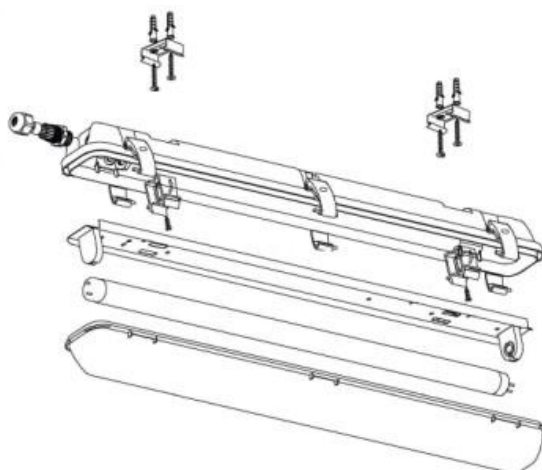

Használati Útmutató

IP65 por és páramentes lámpatest 2×T8 LED fénycsövek számára

230V/50Hz IP65 max. 2x36W

Méret: 1265×115×86mm

Figyelmeztetés!

A terméket csak szakember szerelheti feszültségmentes állapotban!

Ez a lámpatest kifejezetten LED fénycsövek befogadására készült, hagyományos kompakt fénycsövek nem helyezhetők be a lámpatestbe.

Kötési rajz:

A fenti szimbólumra figyelmeztet, hogy jelen terméket tilos az EU területén, a háztartási hulladékba dobni.