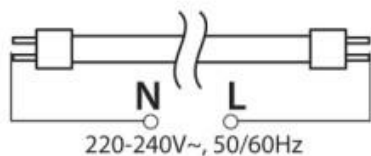

Használati Útmutató

IP65 por és páramentes lámpatest 2×T8 LED fénycsövek számára

230V/50Hz IP65 max. 2x36W

Méret: 1265×115×86mm

Figyelmeztetés!

A terméket csak szakember szerelheti feszültségmentes állapotban!

Ez a lámpatest kifejezetten LED fénycsövek befogadására készült, hagyományos kompakt fénycsövek nem helyezhetők be a lámpatestbe.

Kötési rajz:

A fenti szimbólumra figyelmeztet, hogy jelen terméket tilos az EU területén, a háztartási hulladékba dobni.