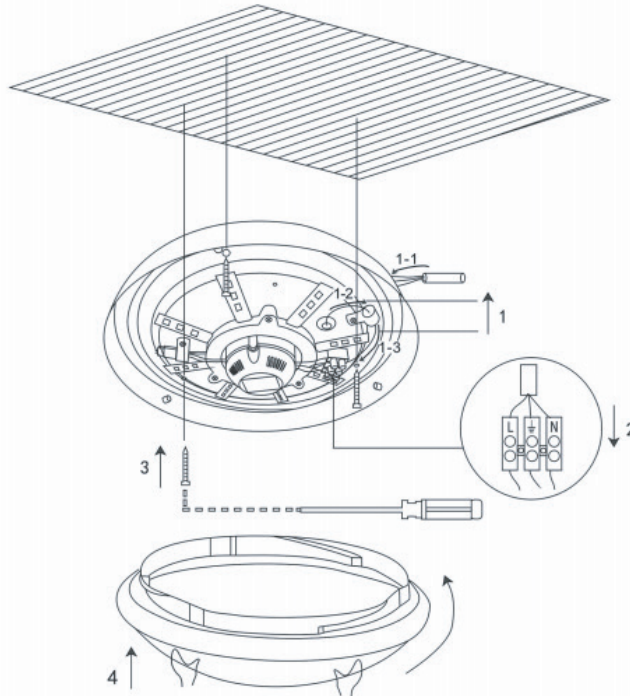

Kivitel: 12W

LED: AC180 – 265V, 50 Hz

Figyelmeztetés!

- A szerelést csak szakember végezheti, feszültségmentes állapotban!
- Ne lépje túl a technikai adatokban szereplő paramétereiket!

Bevezetés

Köszönjük, hogy a GAO termékét választotta! Kérjük olvassa el alaposan a mellékelt használati útmutatót!

TECHNIKAI ADATOK

Model:	
Teljesítmény:	12W
Feszültség:	AC180-265V, 50 Hz
Fényáram:	780lm
Sugárzási szög:	120°D
Szín visszaadási index(CRI):	80
Védelmi osztály:	IP20
Körny. műk. hőm:	-20°C ~ +35°C
Méret:	260*90mm

Felszerelési útmutató
! Figyelem

- Csak szakember szerelheti!
- Működési feszültség: AC 180 – 265V.
- A szerelés megkezdésekor áramtalanítson!
- Csak beltéri használatra!

Megjegyzés

- A lámpatestet ne helyezze zárt dobozba, hagyja a lámpatestet szellőzni.
- A szerelés megkezdése előtt áramtalanítson és biztosítsa, hogy a szerelés ideje alatt, ne lehessen az áramot visszakapcsolni.