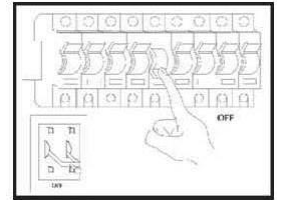

HASZNÁLATI útmutató 10-20-30-50W LED fényvető

Biztonsági utasítások!

1. A szerelés megkezdése előtt feltétlenül olvassa el a használati útmutatót.
2. A szerelést csak szakember végezheti, feszültségmentes állapotban. A szerelés megkezdése előtt áramtalanítsa és kapcsolja le a kismegszakítót.(1.kép)
3. A lámpatest kültéri elhelyezésre alkalmas. Ne helyezze a lámpatestet roszul szellőző, illetve magas páratartalmú helységbe.
4. Ha a lámpatesthez mellékelt bekötő kábel sérült, akkor azt egy szakember segítségével cserélje ki.
5. A lámpatestet ne használja törött üveggel, a törött üveget azonnal cserélje ki.
6. A lámpatestet semmilyen körülmény között se takarja le.
7. A lámpatest nem tartalmaz cserélhető fényforrást!
8. A lámpatest nem fényerőszabályozható!

1.kép

Szerelési útmutató:

1. A lámpatestet ne szerelje szét! A lámpatest nem tartalmaz cserélhető fényforrást!
2. A lámpatest technikai paramétereit a címkén találja.
3. A lámpatestet a rögzítő kar segítségével rögzítse a falhoz..(ld.2.kép)
4. Hagyjon elegendő hosszúságú kábelt a bekötés után, hogy a lámpatestet állítani tudja.
5. Csatlakoztassa a lámpatest kábelét a betáplálókábelhez (L=fázis, barna v. fekete/N=nulla, kékl/földelés=zöld/sárga)(ld.2.kép)
6. A bekötéshez használjon min. IP54 vízmenteskötődobozt.
7. A kismegszakító visszakapcsolásával, helyezze ismét feszültség alá az áramkört.