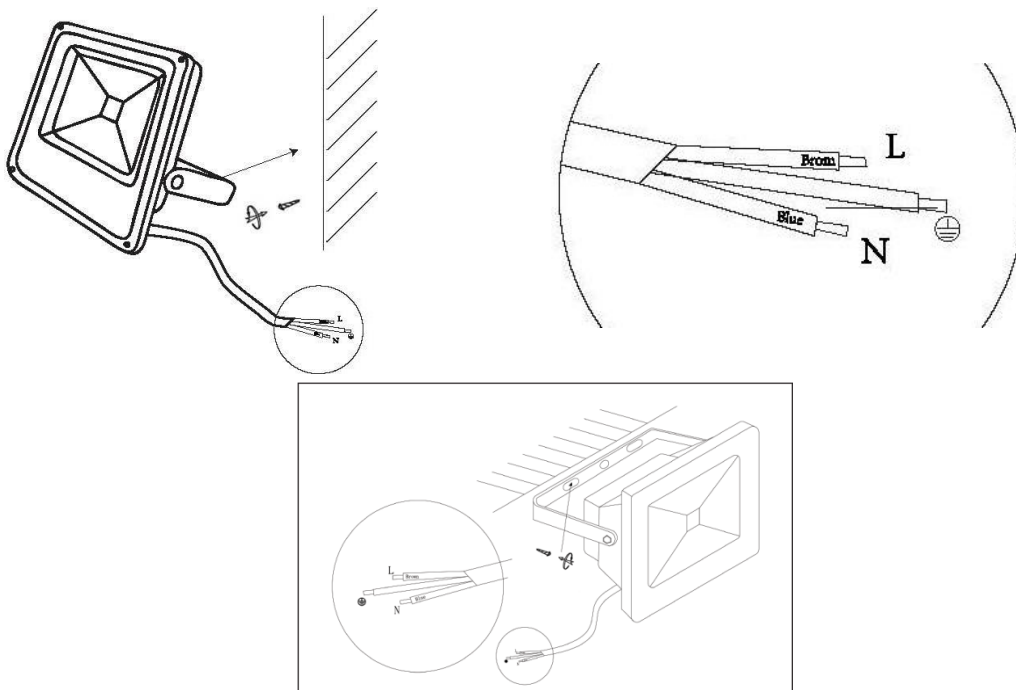

HASZNÁLATI útmutató 10-20-30-50W LED fényvető

Biztonsági utasítások!

1. A szerelés megkezdése előtt feltétlenül olvassa el a használati útmutatót.
2. A szerelést csak szakember végezheti, feszültségmentes állapotban. A szerelés megkezdése előtt áramtalanítsa és kapcsolja le a kismegszakítót.(1.kép)
3. A lámpatest kültéri elhelyezésre alkalmas. Ne helyezze a lámpatestet roszul szellőző, illetve magas páratartalmú helységbe.
4. Ha a lámpatesthez mellékelt bekötő kábel sérült, akkor azt egy szakember segítségével cserélje ki.
5. A lámpatestet ne használja törött üveggel, a törött üveget azonnal cserélje ki.
6. A lámpatestet semmilyen körülmény között se takarja le.
7. A lámpatest nem tartalmaz cserélhető fényforrást!
8. A lámpatest nem fényerőszabályozható!

1.kép

Szerelési útmutató:

1. A lámpatestet ne szerelje szét! A lámpatest nem tartalmaz cserélhető fényforrást!
2. A lámpatest technikai paramétereit a címkén találja.
3. A lámpatestet a rögzítő kar segítségével rögzítse a falhoz..(ld.2.kép)
4. Hagyjon elegendő hosszúságú kábelt a bekötés után, hogy a lámpatestet állítani tudja.
5. Csatlakoztassa a lámpatest kábelét a betáplálókábelhez (L=fázis, barna v. fekete/N=nulla, kékl/földelés=zöld/sárga)(ld.2.kép)
6. A bekötéshez használjon min. IP54 vízmenteskötődobozt.
7. A kismegszakító visszakapcsolásával, helyezze ismét feszültség alá az áramkört.

| Termék | Súly | Méret | | | Max.bevilágított terület |
|--------|--------|--------|--------|--------|--------------------------|
| | | H | Sz | M | |
| A | 0.45KG | 145mm | 120mm | 35mm | 12*12m |
| B | 0.90KG | 200mm | 185mm | 50mm | 15*15m |
| C | 1.46KG | 245mm | 225mm | 50mm | 18*18m |
| D | 2.18KG | 290mm | 290mm | 65mm | 20*20m |
| E | 0,45KG | 115 mm | 85 mm | 85 mm | 13 x 13 m |
| F | 1,75KG | 225 mm | 185 mm | 132 mm | 20 x 20 m |
| G | 2,7KG | 285 mm | 235 mm | 145 mm | 22 x 22 m |