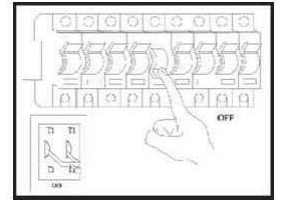

HASZNÁLATI útmutató 10-20-30-50W LED fényvető

Biztonsági utasítások!

1. A szerelés megkezdése előtt feltétlenül olvassa el a használati útmutatót.
2. A szerelést csak szakember végezheti, feszültségmentes állapotban. A szerelés megkezdése előtt áramtalanítsa és kapcsolja le a kismegszakítót.(1.kép)
3. A lámpatest kültéri elhelyezésre alkalmas. Ne helyezze a lámpatestet roaszul szellőző, illetve magas páratartalmú helységbe.
4. Ha a lámpatesthez mellékelt bekötő kábel sérült, akkor azt egy szakember Segítségével cserélje ki.
5. A lámpatestet ne használja törött üveggel, a törött üveget azonnal cserélje ki.
6. A lámpatestet semmilyen körülmény között se takarja le.
7. A lámpatest nem tartalmaz cserélhető fényforrást!
8. A lámpatest nem fényerőszabályozható!

1.kép

Szerelési útmutató:

1. A lámpatestet ne szerelje szét! A lámpatest nem tartalmaz cserélhető fényforrást!
2. A lámpatest technikai paramétereit a címkén találja.
3. A lámpatestet a rögzítő kar segítségével rögzítse a falhoz..(ld.2.kép)
4. Hagyjon elegendő hosszúságú kábelt a bekötés után, hogy a lámpatestet állítani tudja.
5. Csatlakoztassa a lámpatest kábelét a betáplálókábelhez (L=fázis, barna v. fekete/N=nulla, kékl/földelés=zöld/sárga)(ld.2.kép)
6. A bekötéshez használjon min. IP54 vízmentesekötődobozt.
7. A kismegszakító visszakapcsolásával, helyezze ismét feszültség alá az áramkört.