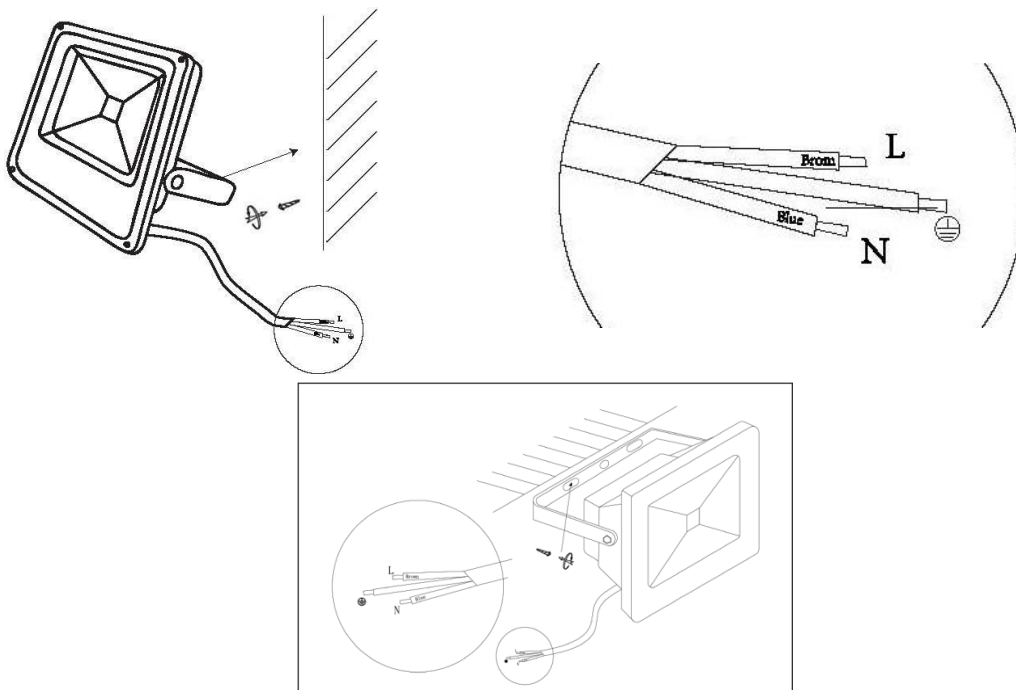

HASZNÁLATI útmutató 10-20-30-50W LED fényvető

Biztonsági utasítások!

1. A szerelés megkezdése előtt feltétlenül olvassa el a használati útmutatót.
2. A szerelést csak szakember végezheti, feszültségmentes állapotban. A szerelés megkezdése előtt áramtalanítsa és kapcsolja le a kismegszakítót.(1.kép)
3. A lámpatest kültéri elhelyezésre alkalmas. Ne helyezze a lámpatestet roaszul szellőző, illetve magas páratartalmú helységbe.
4. Ha a lámpatesthez mellékelt bekötő kábel sérült, akkor azt egy szakember Segítségével cserélje ki.
5. A lámpatestet ne használja törött üveggel, a törött üveget azonnal cserélje ki.
6. A lámpatestet semmilyen körülmény között se takarja le.
7. A lámpatest nem tartalmaz cserélhető fényforrást!
8. A lámpatest nem fényerőszabályozható!

1.kép

Szerelési útmutató:

1. A lámpatestet ne szerelje szét! A lámpatest nem tartalmaz cserélhető fényforrást!
2. A lámpatest technikai paramétereit a címkén találja.
3. A lámpatestet a rögzítő kar segítségével rögzítse a falhoz..(ld.2.kép)
4. Hagyjon elegendő hosszúságú kábelt a bekötés után, hogy a lámpatestet állítani tudja.
5. Csatlakoztassa a lámpatest kábelét a betáplálókábelhez (L=fázis, barna v. fekete/N=nulla, kékl/földelés=zöld/sárga)(ld.2.kép)
6. A bekötéshez használjon min. IP54 vízmentesekötődobozt.
7. A kismegszakító visszakapcsolásával, helyezze ismét feszültség alá az áramkört.

Termék	Súly	Méret			Max.bevilágított terület
		H	Sz	M	
A	0.45KG	145mm	120mm	35mm	12*12m
B	0.90KG	200mm	185mm	50mm	15*15m
C	1.46KG	245mm	225mm	50mm	18*18m
D	2.18KG	290mm	290mm	65mm	20*20m
E	0,45KG	115 mm	85 mm	85 mm	13 x 13 m
F	1,75KG	225 mm	185 mm	132 mm	20 x 20 m
G	2,7KG	285 mm	235 mm	145 mm	22 x 22 m